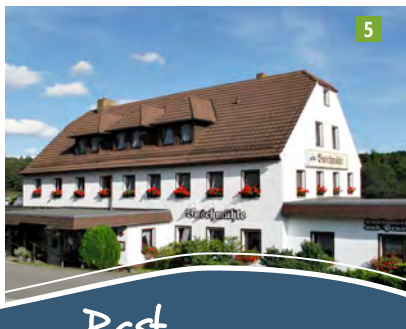

GASTLICHKEIT

- 1 Berg-Gasthof Butterberg, Bischofswerda
- 2 Schumann's Genusswerkstatt, Pulsnitz
- 3 Barockschloss Rammenau
- 4 Bergrestaurant und Hotel Schwedenstein, Steina
- 5 Landgasthof und Pension Buschmühle, Ohorn

Rast
im Westlausitzer
Hügel- und Bergland!

www.westlausitz.de

GENUSS in der Westlausitz

Bilder: 1 Butterberg GmbH, 2 Schumann's Genusswerkstatt,
3 Barockschloss Rammenau, 4 Bergrestaurant Schwedenstein,
5 Landgasthof Buschmühle

oberlausitz.

GASTLICHKEIT

- 1 Camping- und Freizeitpark LuxOase, Kleinröhrsdorf
- 2 Ferienwohnung Maks, Arnsdorf
- 3 Pension Haufe, Ohorn
- 4 Ferienhaus Richter, Demitz-Thumitz
- 5 Bauernhof-Pension Günther, Steina